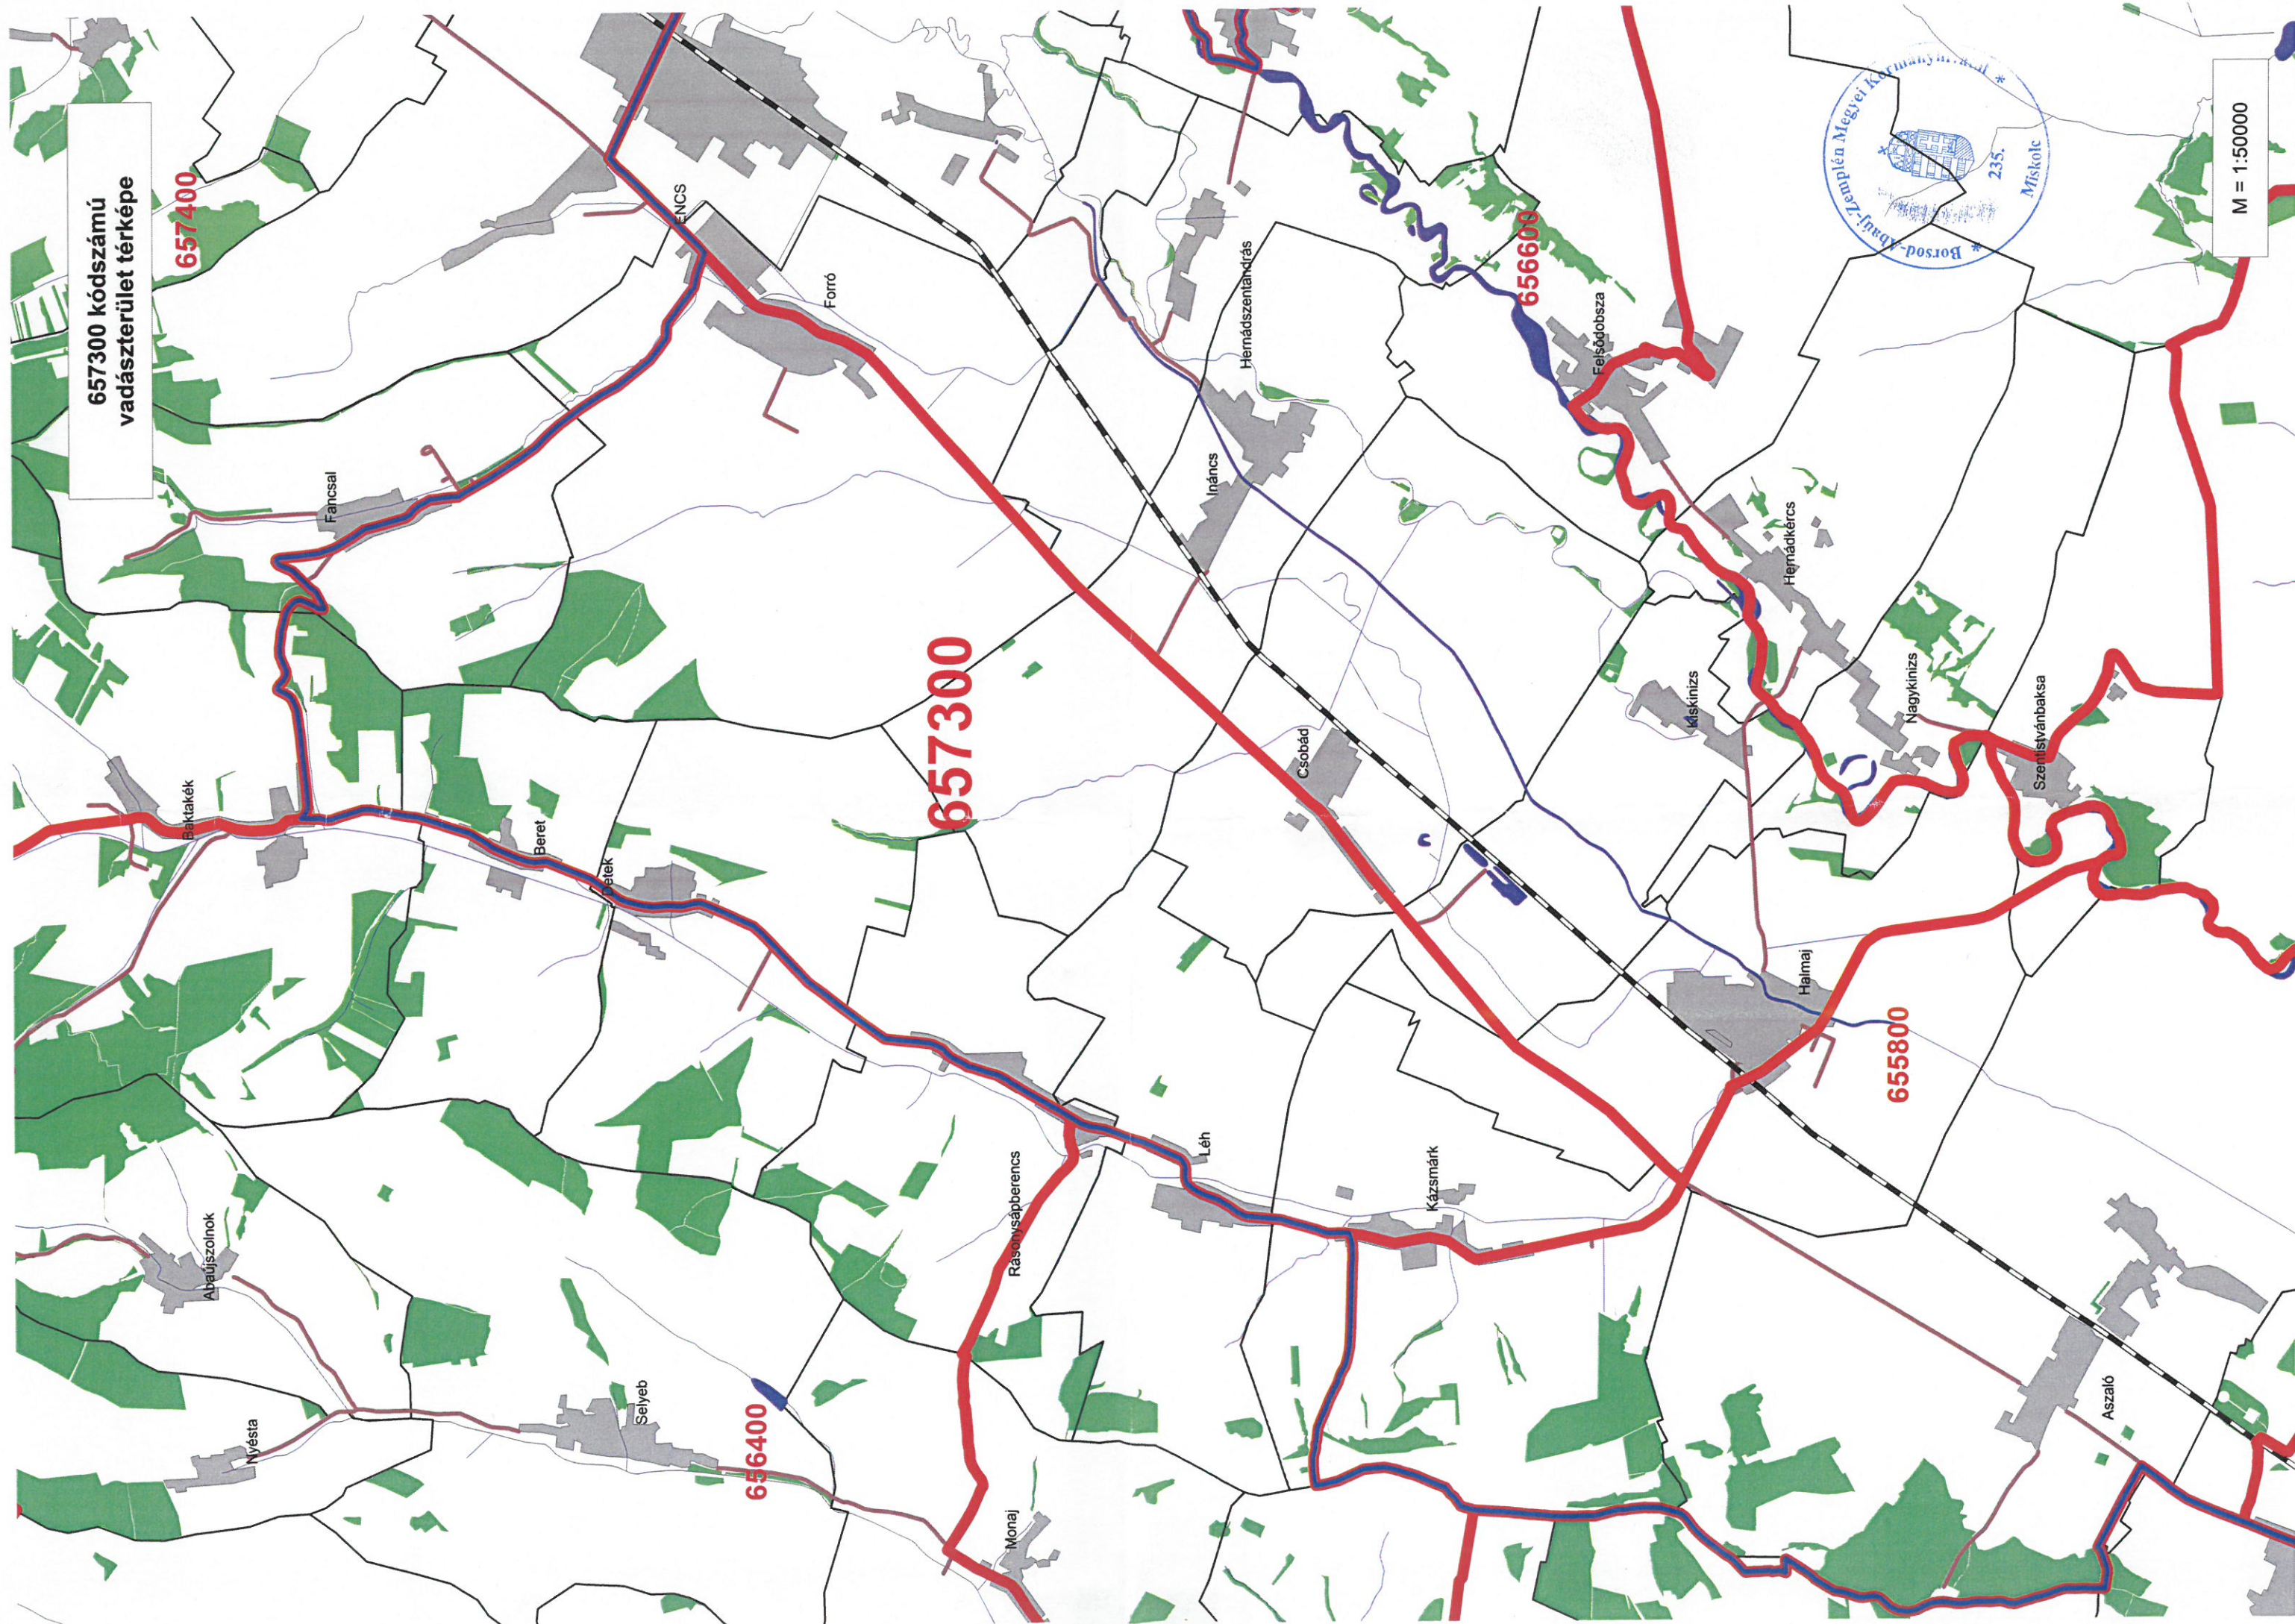

657300 kódszámú  
vadászterület térképe

657400

656400

657300

656600

655800

M = 1:50000